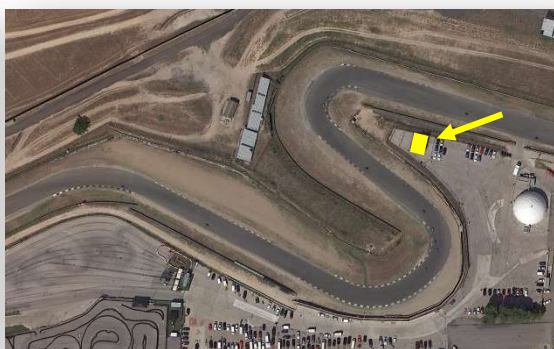

INFORMACIÓN VENTA ENTRADAS CIV

sábado 11 de junio de 2022

www.jarama.org/venta-de-entradas

terrazza PADDOCK

fachada de Recta

fachada de paddock

acceso paddock

curva VARZI

curvas LÉ MANS y FARINA

recta de SUPERSIETE

curva PEGASO

localidad de pie - aforo limitado - kiosco de venta de bebidas

tribuna PADDOCK – Ángel Nieto

localidad de asiento - aforo limitado

Plano de ubicaciones y accesos a aparcamientos interiores

Acceso por urbanización CIUDALCAMPO/salida 28 de A1

Moto (con entrada de terraza y tribuna paddock): Parking PADDOCK

Turismo (todas las entradas) y moto (entrada Tribuna de Recta): Parking "A"